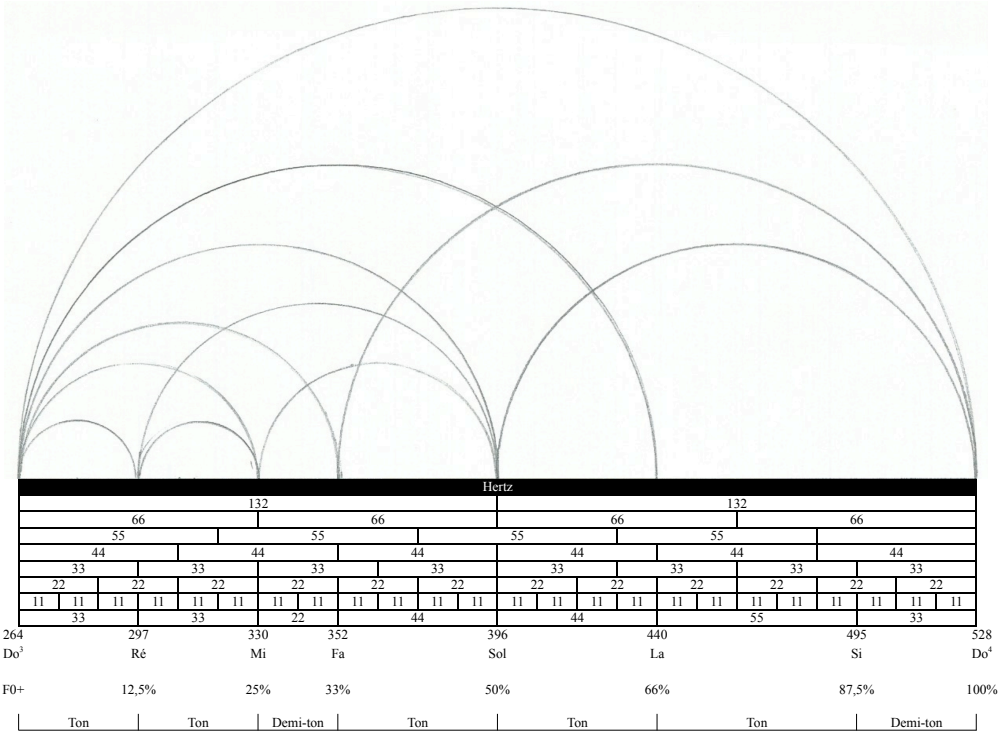

Fig.7

HARMONIE DES SPHÈRES

Clé universelle musicale

PHI : C'est la moitié de tout

HDS Proportion Universelle

HDS Fraction Pythagoricienne

* Pour plus de détails sur les harmoniques naturels consulter les fig.6 et 7 section R/D
 © 2006-2020 Harmonie des sphères inc. / Harmoniedesspheres.com - Tous droits réservés