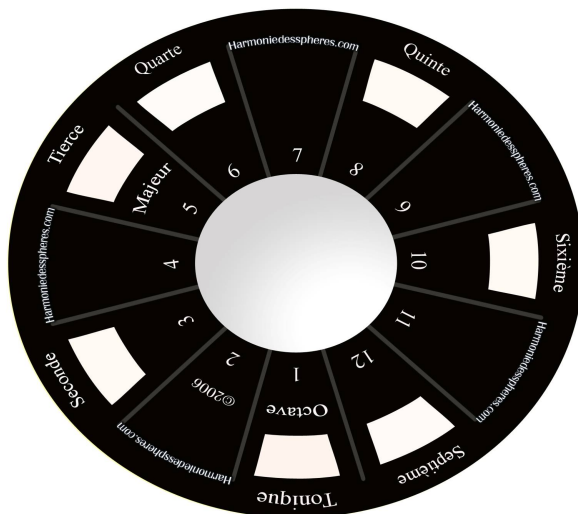

**Fig.3**

Item 32

**Fig.1**

	Tonique		Seconde		Tierce		Quarte		Quinte		Sixième		Septième		Octave		
	1 ton		1 ton		1 ton		1 ton		1 ton		1 ton		1 ton		1 ton		
10	1	2	3	4	5	6	7	8	1	2	3	4	5	6	7	8	
11	Do	Re <sup>b</sup>	Re	Mi <sup>b</sup>	Mi	Fa	Fa <sup>b</sup>	Sol	Sol <sup>b</sup>	La	La <sup>b</sup>	Si <sup>b</sup>	Si	Do			
	1	2	3	4	5	6	7	8	9	10	11	12	13				
	Demi-ton		Demi-ton		Demi-ton		Demi-ton		Demi-ton		Demi-ton		Demi-ton		Demi-ton		
	Cercle Chromatique des 12 sons de l'échelle tempérée																